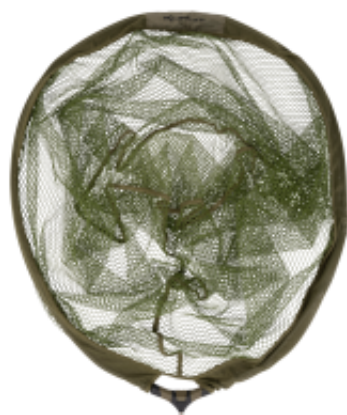

Link do produktu: <https://www.m6tackle.com/korum-power-folding-spoon-latex-net-2665cm-p-16309.html>

Korum Power Folding Spoon Latex Net 26"/65cm

Cena	150,00 zł
Dostępność	Dostępny
Czas wysyłki	24 godziny
Numer katalogowy	K0380040
Producent	Korum

Opis produktu

Korum Power Folding Spoon Latex Net 26"/65cm

Nowy lateksowy składany Power Spec ma grubsze ramy niż poprzednie modele. Najlepsza duża sieć na ryby dla mobilnego wędkarza. Nowy uformowany blok jest miękki w dotyku, co poprawia użyteczność. Ta składana siatka wahadłowa jest idealna dla wędkarzy wodnych lub wędkarzy łowiących metodą powienia ryb, którym brakuje miejsca. Przenośny, mocny i przyjazny dla ryb.

Cechy

- Unikalna składana konstrukcja
- Przyjazna dla ryb, lateksowa szybko schnąca siatka
- Lekka rama
- Wzmocniony gwint
- W komplecie z nylonowym pokrowcem
- Nadaje się do użytku ze wszystkimi drążkami podbieraka Korum
- Dostępne w rozmiarach 26"/65cm